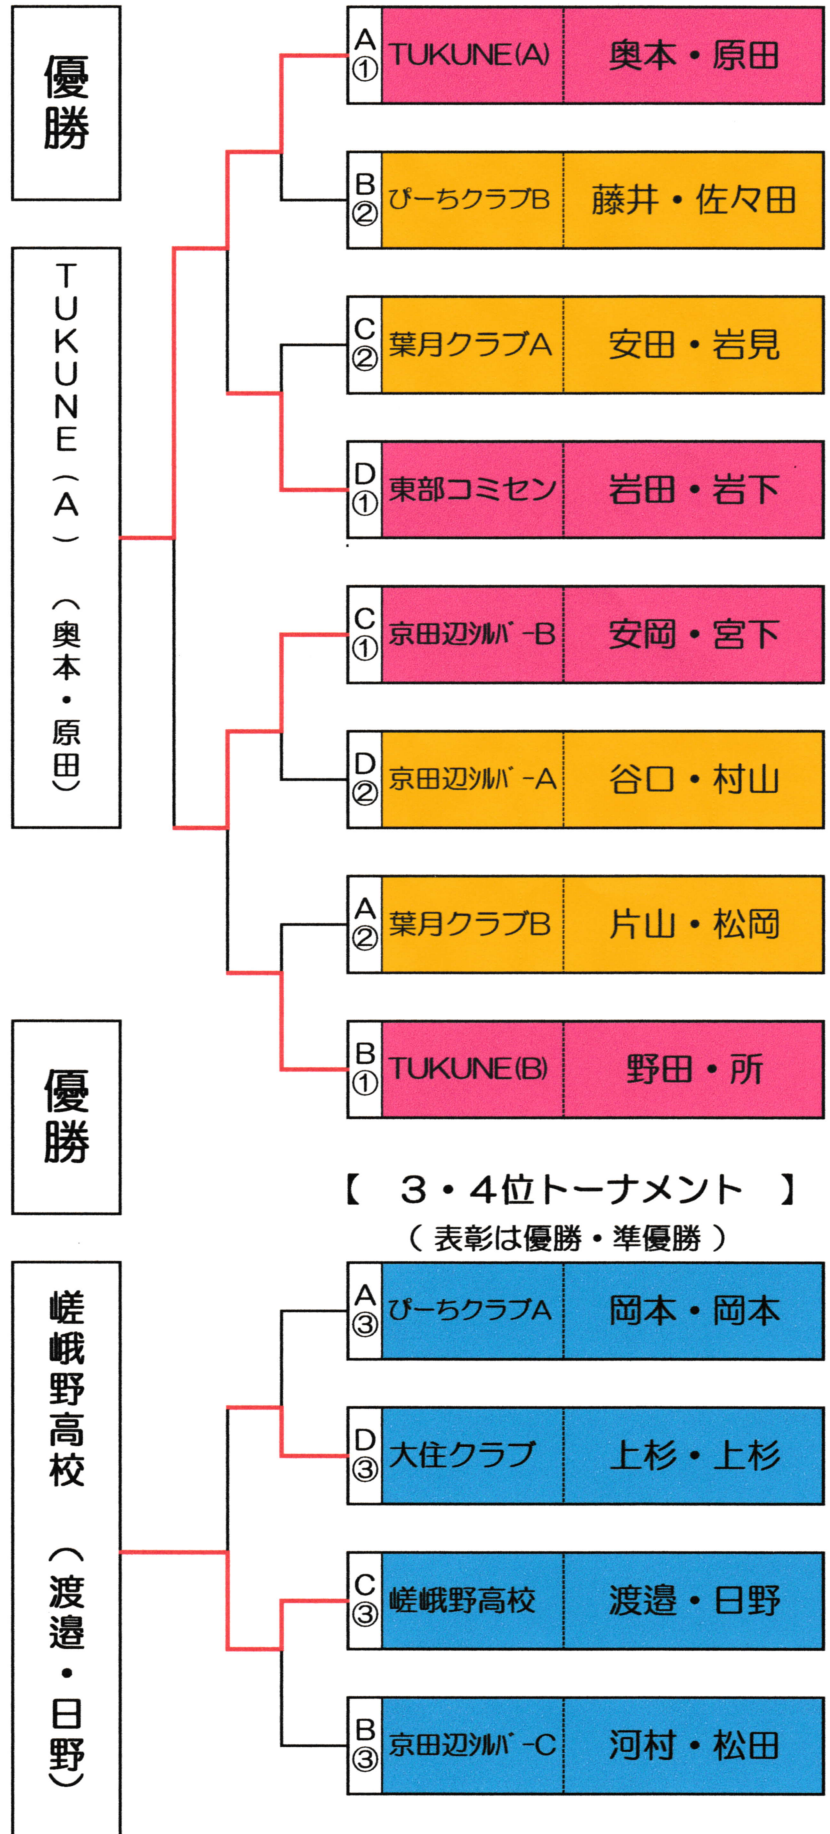

【 初級・初心者の部 】

【 予選リーグ 】

A組 ⑳ト ー ナ ー メント	①	TUKUNE(A)	奥本・原田	1
	②	葉月クラブB	片山・松岡	2
	③	びーちクラブA	岡本・岡本	3

B組 ㉑ト ー ナ ー メント	①	TUKUNE(B)	野田・所	1
	②	京田辺湘バ-C	河村・松田	3
	③	びーちクラブB	藤井・佐々田	2

C組 ㉒ト ー ナ ー メント	①	葉月クラブA	安田・岩見	2
	②	嵯峨野高校	渡邊・日野	3
	③	京田辺湘バ-B	安岡・宮下	1

D組 ㉓ト ー ナ ー メント	①	東部コミセン	岩田・岩下	1
	②	京田辺湘バ-A	谷口・村山	2
	③	大住クラブ	上杉・上杉	3

【リーグ戦試合順序】

(3チームリーグ)

2-3 1-3 1-2
① ② ③

【 1・2位トーナメント 】

(表彰は優勝・準優勝・3位)

【 3・4位トーナメント 】

(表彰は優勝・準優勝)